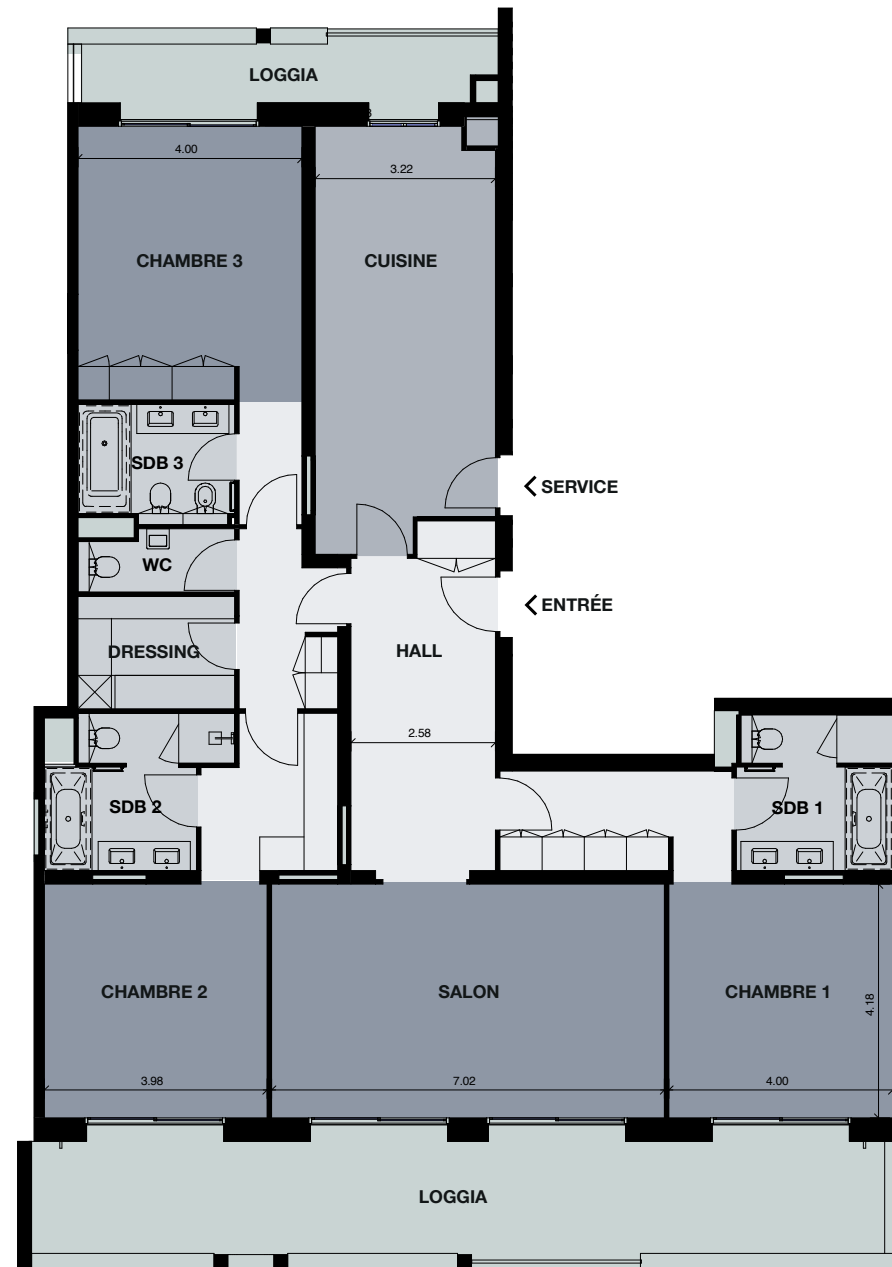

B-4P-01

4 Pièces / 4 Rooms

3 Chambres / 3 Bedrooms

Surface intérieure / Living area: 195 m²

Surface extérieure / Exterior area: 50 m²

Surface totale / Total area: 245 m²

Conciergerie 24h sur 24 / 24/7 concierge

Parking / Parking

Cave / Cellar

Localisation / Location

7 Avenue Princesse Grace
98000 Monaco

AGENT EXCLUSIF
SOLE AGENT

Centre Immobilier Pastor
+377 92 16 58 88
info@cip.mc www.cip.mc

Vue mer / Sea view

Échelle : 1cm représente 1 mètre
Scale: 1cm represents 1 meter